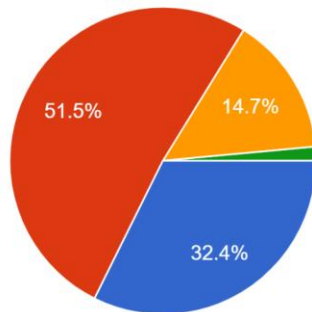

व्यावसायिक पाठ्यक्रम और उनकी उपयुक्तता

68 responses

- बहुतअच्छा
- अच्छा
- औसत
- औसत से कम