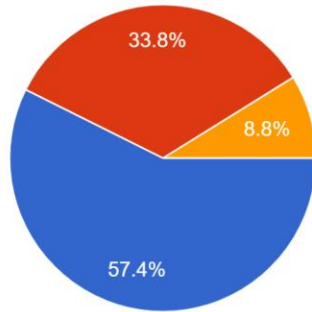

महाविद्यालय में प्रवेश प्रक्रिया

68 responses

- बहुत अच्छा
- अच्छा
- औसत
- औसत से कम