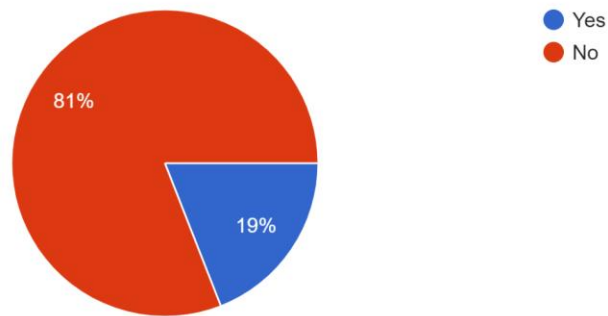

MAHANTH MAHADEVANAND MAHILA MAHAVIDYALAYA, ARA

ALUMNI FEEDBACK REPORT 2022-23

Highest degree achieved उच्चतम डिग्री हासिल

68 responses

Employed ? Self employment ? कार्यरत है? स्व रोजगार ?

21 responses

महाविद्यालय में प्रवेश प्रक्रिया

68 responses

- बहुत अच्छा
- अच्छा
- औसत
- औसत से कम

शुल्क संरचना

68 responses

- बहुत अच्छा
- अच्छा
- औसत
- औसत से कम

वातावरण

68 responses

- बहुत अच्छा
- अच्छा
- औसत
- औसत से कम