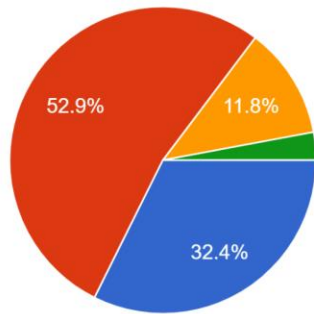

वास्तविक जीवन के अनुप्रयोग के लिए पाठ्यक्रम की प्रासंगिकता
68 responses

- बहुतअच्छा
- अच्छा
- औसत
- औसत से कम