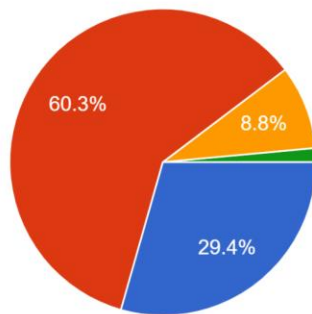

MAHANTH MAHADEVANAND MAHILA MAHAVIDYALAYA, ARA

ALUMNI FEEDBACK REPORT 2022-23

Highest degree achieved उच्चतम डिग्री हासिल

68 responses

Employed ? Self employment ? कार्यरत है? स्व रोजगार ?

21 responses

महाविद्यालय में प्रवेश प्रक्रिया

68 responses

- बहुत अच्छा
- अच्छा
- औसत
- औसत से कम

शुल्क संरचना

68 responses

- बहुत अच्छा
- अच्छा
- औसत
- औसत से कम

वातावरण

68 responses

- बहुत अच्छा
- अच्छा
- औसत
- औसत से कम