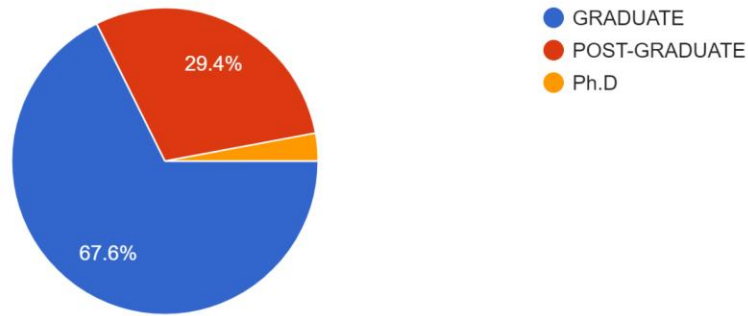

MAHANTH MAHADEVANAND MAHILA MAHAVIDYALAYA, ARA

ALUMNI FEEDBACK REPORT 2022-23

Highest degree achieved उच्चतम डिग्री हासिल

68 responses

Employed ? Self employment ? कार्यरत है? स्व रोजगार ?

21 responses

महाविद्यालय में प्रवेश प्रक्रिया