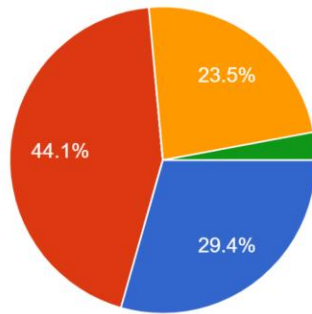

68 responses

- बहुतअच्छा
- अच्छा
- औसत
- औसत से कम

छात्रावास सुविधाएं

68 responses

- बहुतअच्छा
- अच्छा
- औसत
- औसत से कम

पूर्व छात्र संघ/पुराने मित्रों का नेटवर्क

68 responses

- बहुतअच्छा
- अच्छा
| औसत | 23.5% |
| औसत से कम | 2.9% |